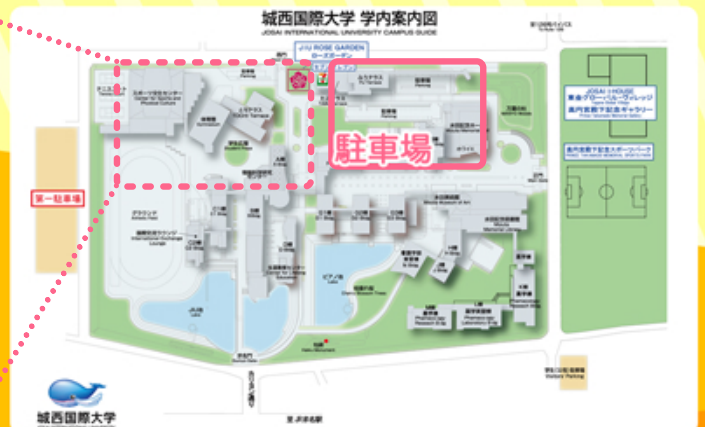

障がい者スポーツワークショップ

子どもうんどうあそび教室

ポッチャ、フライングディスク、ペギーボールなど、
みんなが遊べるパラスポーツを楽しもう！

からだをいっぱい使って元気に遊びたい子、
いっしょに運動遊びをしたい親子など、
皆さんの参加をお待ちしています。

2023年

2月23日(木・祝)

13:30~15:00 (受付開始 13:00)

対象 小学生以下の子ども

場所 城西国際大学 千葉東金キャンパス 体育館

持ち物 上履き

定員 30名程度 (参加費無料)

申込方法

事前申込される場合には、
右記QRコードのホームページから
お申し込み下さい。

当日飛び入り参加も歓迎です。

<https://www.jiu.ac.jp/social-work/news/detail/id=13332>

駐車場

お車でのお越しの場合は、事前にお申し込み下さい。
駐車場へは、正門よりお入り下さい。

主催：城西国際大学 福祉総合学部
協力：千葉県障がい者スポーツ協会

城西国際大学

問合せ先

城西国際大学 福祉教育センター
0475-53-2181 (平日9:30~16:30)